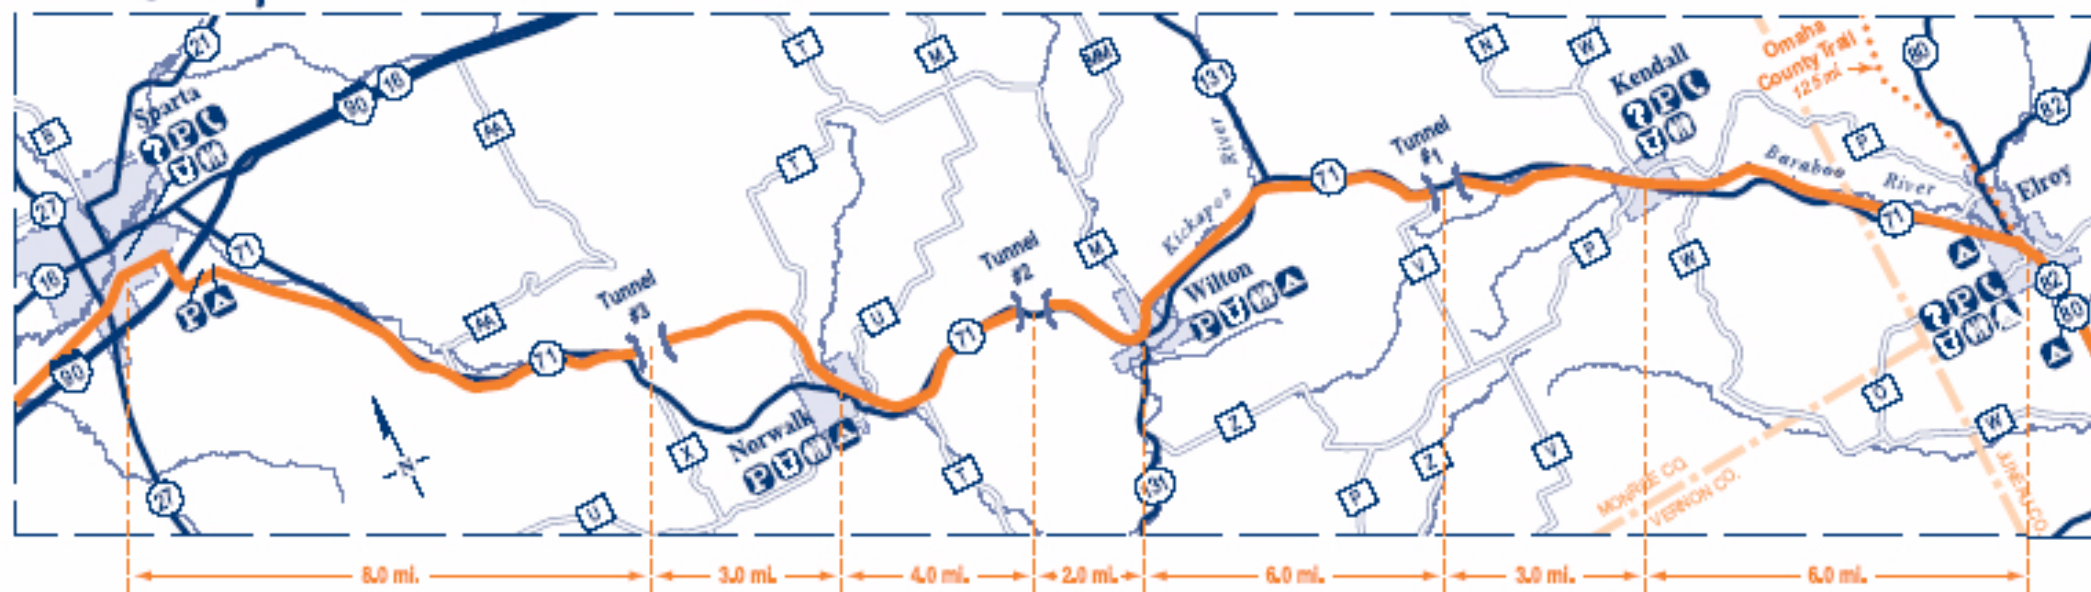

Elroy-Sparta Trail (32 miles)

Elroy-Sparta State Trail Headquarters
P.O. Box 297, Kendall, WI 54638 • 608-463-7109 • e-mail kdepot@centurytel.net • www.elroy-sparta-trail.com